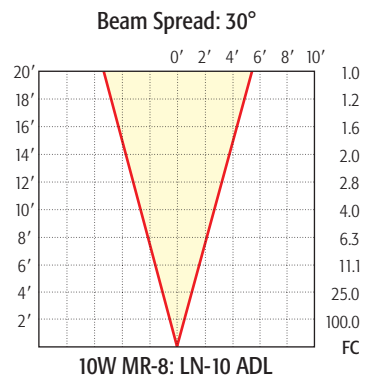

MR-8

Up and Accent Lights