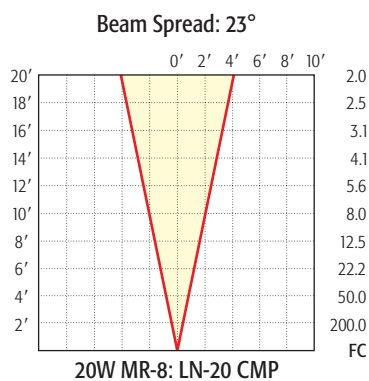

MR-8

Up and Accent Lights