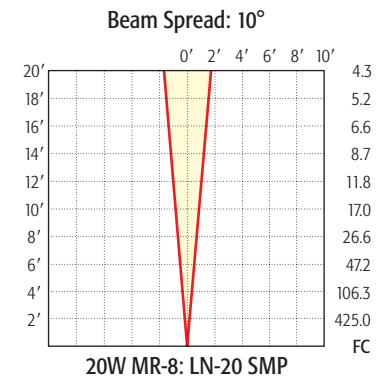

MR-8

Up and Accent Lights