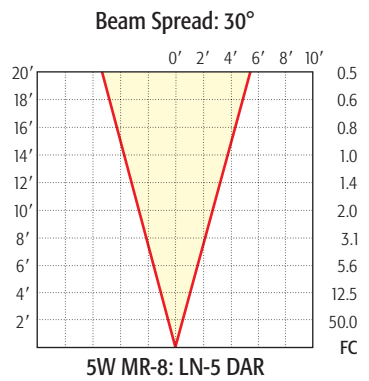

MR-8

Up and Accent Lights