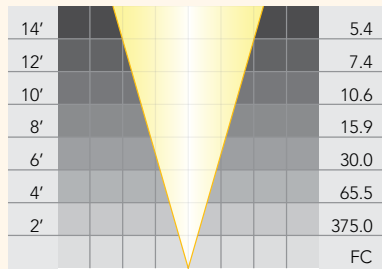

PHOTOMETRICS: MR-16 LED Lamps

MR-16 LED: **LN16-5.5-W-36-LED**

Wattage: 5.5W

Beam Spread: 36°

MR-16 LED: **LN16-5.5-W-60-LED**

Wattage: 5.5W

Beam Spread: 60°

PHOTOMETRICS: PAR 36 Lamps

PAR 36: **LN-4414**

Wattage: 18W

Beam Spread: 32°

PAR 36: **LN-25 NSP**

Wattage: 25W

Beam Spread: 9°

PAR 36: **LN-25 WFL**

Wattage: 25W

Beam Spread: 37°

PAR 36: **LN-25 VWFL**

Wattage: 25W

Beam Spread: 55°

PAR 36: **LN-50 VNSP**

Wattage: 50W

Beam Spread: 5°

PAR 36: **LN-50 NSP**

Wattage: 50W

Beam Spread: 10°

PAR 36: **LN-50 WFL**

Wattage: 50W

Beam Spread: 39°

PAR 36: **LN-50 VWFL**

Wattage: 50W

Beam Spread: 55°