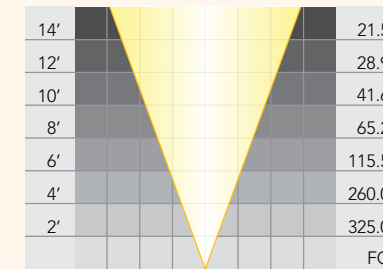

PHOTOMETRICS: MR-16 LED Lamps

MR-16 LED: **LN16-5.5-W-36-LED**

Wattage: 5.5W

Beam Spread: 36°

MR-16 LED: **LN16-5.5-W-60-LED**

Wattage: 5.5W

Beam Spread: 60°

PHOTOMETRICS: PAR 36 Lamps

Wattage: 50W

Beam Spread: 10°

PAR 36: **LN-50 WFL**

Wattage: 50W

Beam Spread: 39°

PAR 36: **LN-50 VWFL**

Wattage: 50W

Beam Spread: 55°

PHOTOMETRICS: PAR 36 Halogen Lamps

PAR 36 Halogen: **LNH-7558**

Wattage: 20W

Beam Spread: 55°

PAR 36 Halogen: **LNH-35 VNSP**

Wattage: 35W

Beam Spread: 5°

PAR 36 Halogen: **LNH-35 WFL**

Wattage: 35W

Beam Spread: 40°

PAR 36 Halogen: **LNH-50 VNSP**

Wattage: 50W

Beam Spread: 5°

PAR 36 Halogen: **LNH-50 WFL**

Wattage: 50W

Beam Spread: 40°