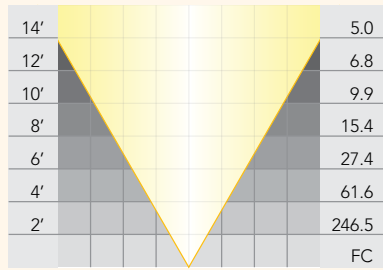

PHOTOMETRICS: MR-16 LED Lamps

MR-16 LED: **LN16-5.5-W-36-LED**

Wattage: 5.5W

Beam Spread: 36°

MR-16 LED: **LN16-5.5-W-60-LED**

Wattage: 5.5W

Beam Spread: 60°

PHOTOMETRICS: PAR 36 Lamps

PAR 36: **LN-4414**

Wattage: 18W

Beam Spread: 32°

PAR 36: **LN-25 NSP**

Wattage: 25W

Beam Spread: 9°

PAR 36: **LN-25 WFL**

Wattage: 25W

Beam Spread: 37°

PAR 36: **LN-25 VWFL**

Wattage: 25W

Beam Spread: 55°

PAR 36: **LN-50 VNSP**

Wattage: 50W

Beam Spread: 5°

PAR 36: **LN-50 NSP**

Wattage: 50W

Beam Spread: 10°

PAR 36: **LN-50 WFL**

Wattage: 50W

Beam Spread: 39°

PAR 36: **LN-50 VWFL**

Wattage: 50W

Beam Spread: 55°