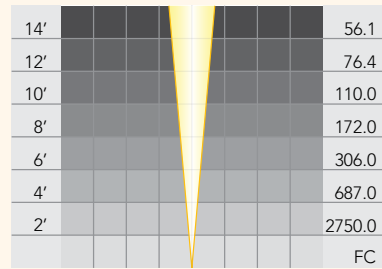

PHOTOMETRICS: MR-16 LED Lamps

MR-16 LED: **LN16-5.5-W-36-LED**

Wattage: 5.5W

Beam Spread: 36°

MR-16 LED: **LN16-5.5-W-60-LED**

Wattage: 5.5W

Beam Spread: 60°

PHOTOMETRICS: PAR 36 Lamps

PAR 36: **LN-4414**

Wattage: 18W

Beam Spread: 32°

PAR 36: **LN-25 NSP**

Wattage: 25W

Beam Spread: 9°

PAR 36: **LN-25 WFL**

Wattage: 25W

Beam Spread: 37°

PAR 36: **LN-25 VWFL**

Wattage: 25W

Beam Spread: 55°

PAR 36: **LN-50 VNSP**

Wattage: 50W

Beam Spread: 5°

PAR 36: **LN-50 NSP**

Wattage: 50W

Beam Spread: 10°

PAR 36: **LN-50 WFL**

Wattage: 50W

Beam Spread: 39°

PAR 36: **LN-50 VWFL**

Wattage: 50W

Beam Spread: 55°