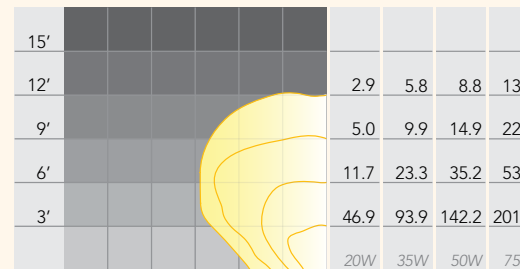

Wattage: 50W

Beam Spread: 10°

PAR 36: **LN-50 WFL**

Wattage: 50W

Beam Spread: 39°

PAR 36: **LN-50 VWFL**

Wattage: 50W

Beam Spread: 55°

Wattage: 35W

Beam Spread: 40°

PAR 36 Halogen: **LNH-50 VNSP**

Wattage: 50W

Beam Spread: 5°

PAR 36 Halogen: **LNH-50 WFL**

Wattage: 50W

Beam Spread: 40°

PAR 36 Halogen: **LN-7616**

Wattage: 37W

Beam Spread: 7°

PAR 36 Halogen: **LN-7600**

Wattage: 37W

Beam Spread: 9°

PAR 36 Halogen: **LN-7610**

Wattage: 50W

Beam Spread: 25°

PAR 36 Halogen: **LN-7606**

Wattage: 50W

Beam Spread: 78°

PHOTOMETRICS: Up & Accent Lights

5103

5203

Foot Candles