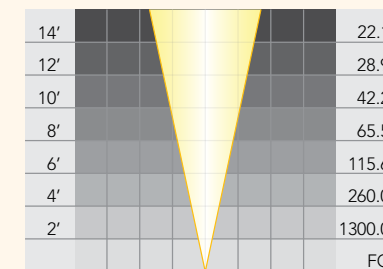

PHOTOMETRICS: MR-16 LED Lamps

MR-16 LED: **LN16-5.5-W-36-LED**

Wattage: 5.5W

Beam Spread: 36°

MR-16 LED: **LN16-5.5-W-60-LED**

Wattage: 5.5W

Beam Spread: 60°

PHOTOMETRICS: PAR 36 Lamps

Wattage: 50W

Beam Spread: 10°

PAR 36: **LN-50 WFL**

Wattage: 50W

Beam Spread: 39°

PAR 36: **LN-50 VWFL**

Wattage: 50W

Beam Spread: 55°

Wattage: 35W

Beam Spread: 40°

PAR 36 Halogen: **LNH-50 VNSP**

Wattage: 50W

Beam Spread: 5°

PAR 36 Halogen: **LNH-50 WFL**

Wattage: 50W

Beam Spread: 40°

PAR 36 Halogen: **LN-7616**

Wattage: 37W

Beam Spread: 7°

PAR 36 Halogen: **LN-7600**

Wattage: 37W

Beam Spread: 9°

PAR 36 Halogen: **LN-7610**

Wattage: 50W