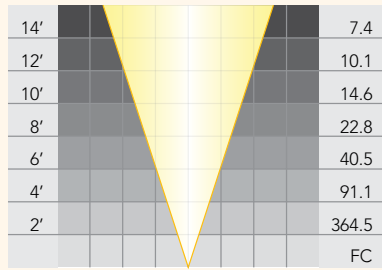

PHOTOMETRICS: MR-16 LED Lamps

MR-16 LED: **LN16-5.5-W-36-LED**

Wattage: 5.5W

Beam Spread: 36°

MR-16 LED: **LN16-5.5-W-60-LED**

Wattage: 5.5W

Beam Spread: 60°

PHOTOMETRICS: PAR 36 Lamps

PAR 36: **LN-4414**

Wattage: 18W

Beam Spread: 32°

PAR 36: **LN-25 NSP**

Wattage: 25W

Beam Spread: 9°

PAR 36: **LN-25 WFL**

Wattage: 25W

Beam Spread: 37°

PAR 36: **LN-25 VWFL**

Wattage: 25W

Beam Spread: 55°

PAR 36: **LN-50 VNSP**

Wattage: 50W

Beam Spread: 5°

PAR 36: **LN-50 NSP**

Wattage: 50W

Beam Spread: 10°

PAR 36: **LN-50 WFL**

Wattage: 50W

Beam Spread: 39°

PAR 36: **LN-50 VWFL**

Wattage: 50W

Beam Spread: 55°